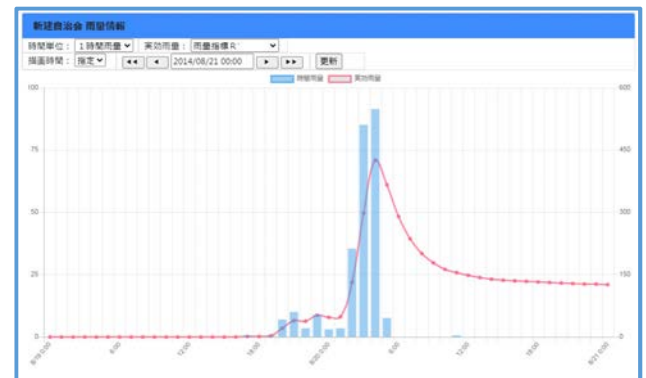

スマート自治会は、自治会など向けのインターネットを使った、コミュニケーションツールです。これまでの対面や電話での方法に加えることで、様々なコミュニケーションが可能になります。避難情報発令時や災害発生時に、住民の状況を把握するのは、とても難しいものですがそれぞれがスマートホンを使って、安否発信することにより、みんなの安否情報を共有把握でき、助けの必要な人を、いち早く見つけることができます。スマートホンの操作は、高齢者には難しく敬遠されがちですが、簡単な操作で行えます。それでも、難しい高齢者には、周りの人がサポートする形で、安否を伝えることもできます。このスマート自治会は、災害時だけで使うものではなく、普段でも使えるシステムになっています。普段からホームページの閲覧や連絡網で使うことにより、いざという時に戸惑うことなく、安否の発信が簡単に出来るシステムになっています。

・安否確認

スマート自治会 安否確認一覧

区	氏名	住所	年齢	性別	連絡先	安否	備考
1区	安部 太郎	東京都中央区	20	男	03-1234-5678	安全	
1区	河合 花子	東京都中央区	35	女	03-1234-5678	安全	
1区	田中 健一	東京都中央区	45	男	03-1234-5678	安全	
1区	山田 美穂	東京都中央区	55	女	03-1234-5678	安全	
1区	佐藤 一郎	東京都中央区	65	男	03-1234-5678	安全	
1区	鈴木 次郎	東京都中央区	75	男	03-1234-5678	安全	
1区	高橋 三郎	東京都中央区	85	男	03-1234-5678	安全	
1区	渡辺 四郎	東京都中央区	95	男	03-1234-5678	安全	

・連絡網

送信先一覧

区名	お名前	既読	通信欄
1区	安部 太郎	●	既読済みです。
1区	河合 花子	●	既読済みです。
1区	田中 健一	●	既読済みです。
1区	山田 美穂	●	既読済みです。
1区	佐藤 一郎	●	既読済みです。
1区	鈴木 次郎	●	既読済みです。
1区	高橋 三郎	●	既読済みです。
1区	渡辺 四郎	●	既読済みです。
1区	小笠原 五郎	●	既読済みです。
1区	松田 六郎	●	既読済みです。
1区	山崎 七郎	●	既読済みです。
1区	斎藤 八郎	●	既読済みです。
1区	清水 九郎	●	既読済みです。
1区	石川 十郎	●	既読済みです。
1区	木村 十一郎	●	既読済みです。
1区	坂本 十二郎	●	既読済みです。
1区	田代 十三郎	●	既読済みです。

・ホームページ